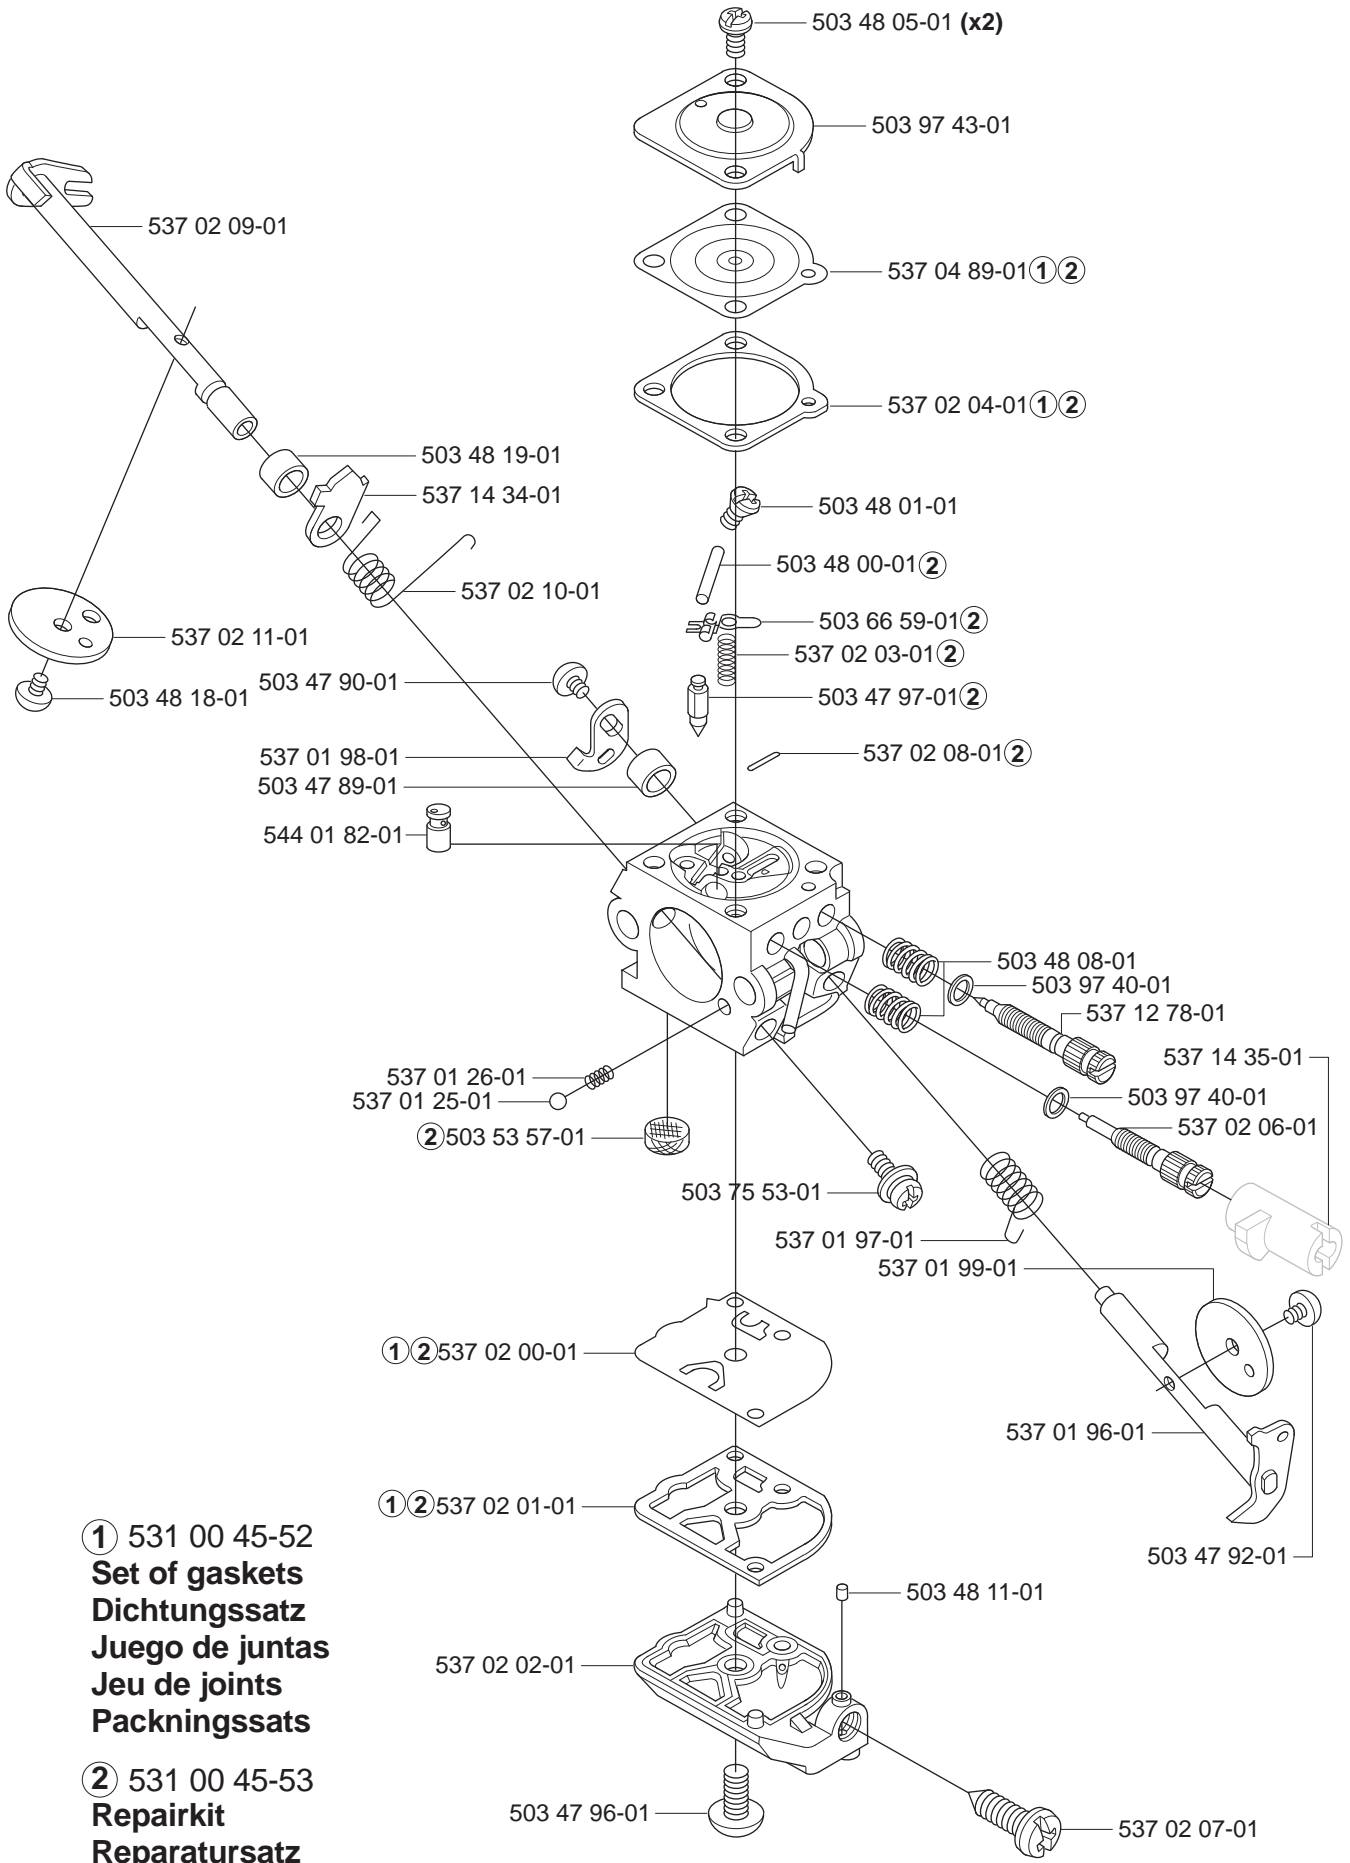

A

*compl 537 12 81-77

B

*compl 537 41 88-01

C

D

*compl 537 04 57-01

**compl 537 03 20-08

E

*compl 537 04 11-02

F

544 05 76-03

G

H

*compl 544 00 25-02

**compl 503 87 33-03

537 35 34-25 **325HS75**

537 35 34-26 **325HS99**

J

*compl 537 03 77-07 (Type A) 325HS75
 *compl 537 03 77-08 325HS99

325 HS75 Type A

K

*compl 537 06 74-73

L

503 73 45-01 (x2) **LOVIB**

① 531 00 45-52
Set of gaskets
Dichtungssatz
Juego de juntas
Jeu de joints
Packningssats

② 531 00 45-53
Repairkit
Reparatursatz
Juego de reparación
Kit de réparation
Reparationssats